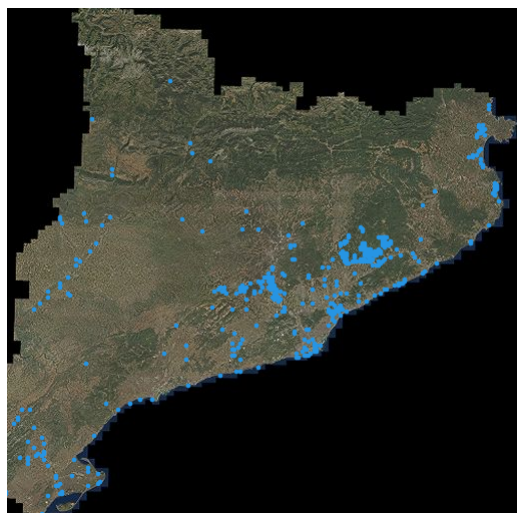

Fitxa espècie invasora : Arundo donax

Fotos Moisès Guardiola

Dades bàsiques

Gènere: *Arundo*

Espècie: *donax*

Varietat:

Subvarietat:

Noms vulgars: canya, Canya (DIEC2), canyer (DIEC2) (cat.), Ca?a, ca?a comun, ca?avera, bardiza, ca?izo, licera

Grup: Plantes

Regió nativa: Probablement, Asia central i meridional, Asia

Estatus històric: Arqueofit

Estatus Catalunya: Invasora

Vies d'entrada: Jardineria, Agricultura

Present al 'Catálogo': N

Mapa

Presència espècie, malla 1 km:

Presència espècie, malla 10 km: